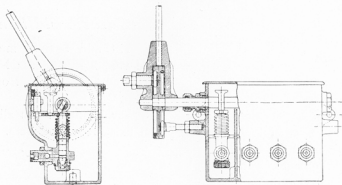

Större apparater utföras på beställning. Infordra offert!