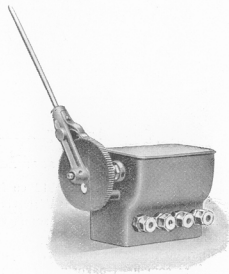

Alla ventiler äro enkla kulventiler och kunna alltså ovillkorligen icke hänga upp sig.

På våra smörjapparater kan man obehindrat lita.

Alla apparater äro noggrannt och sakkunnigt tillverkade av det allra yppersta material, kopparna äro helt av metall och alltid omsorgsfullt avprovade före utsändandet från verkstaden. Pumphuset är av rödgods, kolvar och drev av stål, och då apparaten ständigt arbetar i olja, blir slitningen högst obetydlig. Apparaten arbetar **säkert** under alla förhållanden.

Det kan ju vara av ett visst intresse att höra, vad A.-B. Lindholmen—Motala, avd. Motala verkstad, som försett sig med våra automatiska smörjapparater, har att säga om dem. Se för den skull intygssamlingen!

Apparat med fyra smörjställen.

Apparater med tre till tolv smörjställen föras i lager.